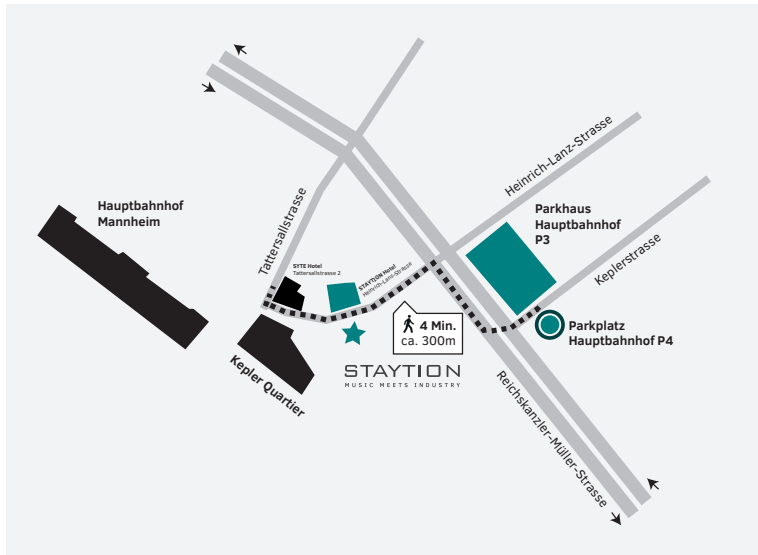

## Wegbeschreibung Parkplatz

Um zu Ihrem Parkplatz zu gelangen, halten Sie sich nach Verlassen des Hotels links und fahren Sie die Heinrich-Lanz-Strasse entlang. Biegen Sie nach rechts auf die Reichskanzler-Müller-Strasse ab. Bei der nächsten Ampel biegen Sie bitte nach links auf die Keplerstrasse ab. Der Parkplatz befindet sich direkt auf der rechten Seite.

## How to get to your parking lot

After leaving the hotel, please turn to the left and drive until the end of "Heinrich-Lanz-Strasse". Turn right into "Reichskanzler-Müller-Strasse". At the next traffic lights, please turn left into "Kepler Strasse". The parking lots are located on the right side.