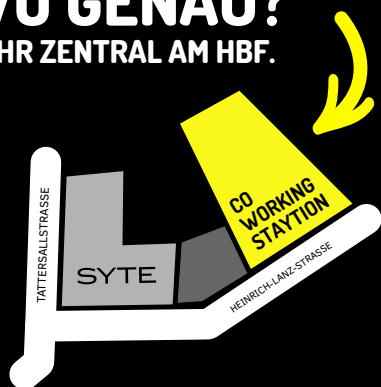

- ## DAZU BUCHBAR
- FESTER ARBEITSPLATZ auf Anfrage & Verfügbarkeit
  - FIRMENSCHILD am Eingang & im STAYTION
  - SPINT abschließbar
  - HOTEL Sonderkonditionen Zimmer & Suiten
  - MEETING Tagungsraum für Besprechungen
  - POST Briefmarken & Versenden
  - LUNCH Dinner, Food & Snacks
  - EVENT Location SYTE / STAYTION
  - PARKPLATZ am HBF Mannheim
  - UND VIELES MEHR...

## WO GENAU? SEHR ZENTRAL AM HBF.

HBF  
MANNHEIM

SYTE  
STAYTION

SYTE\_MANNHEIM  
STAYTION\_MANNHEIM